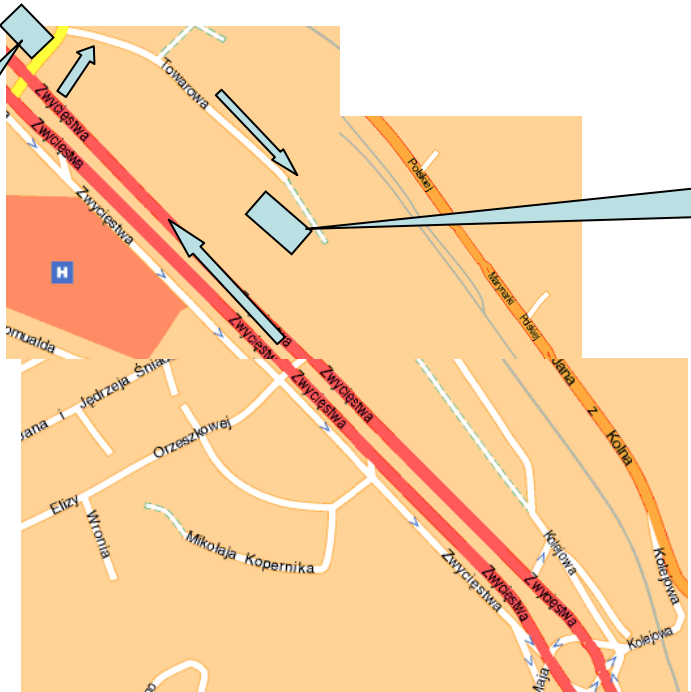

Czołg T-34

Pod Kasztanami

Dworzec PKP