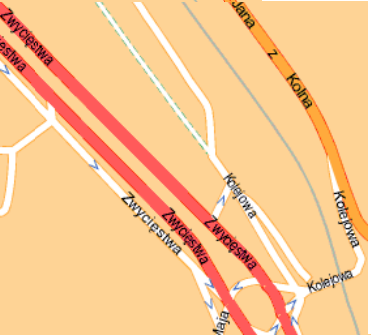

Czołg T-34

Pod Kasztanami

Dworzec PKP