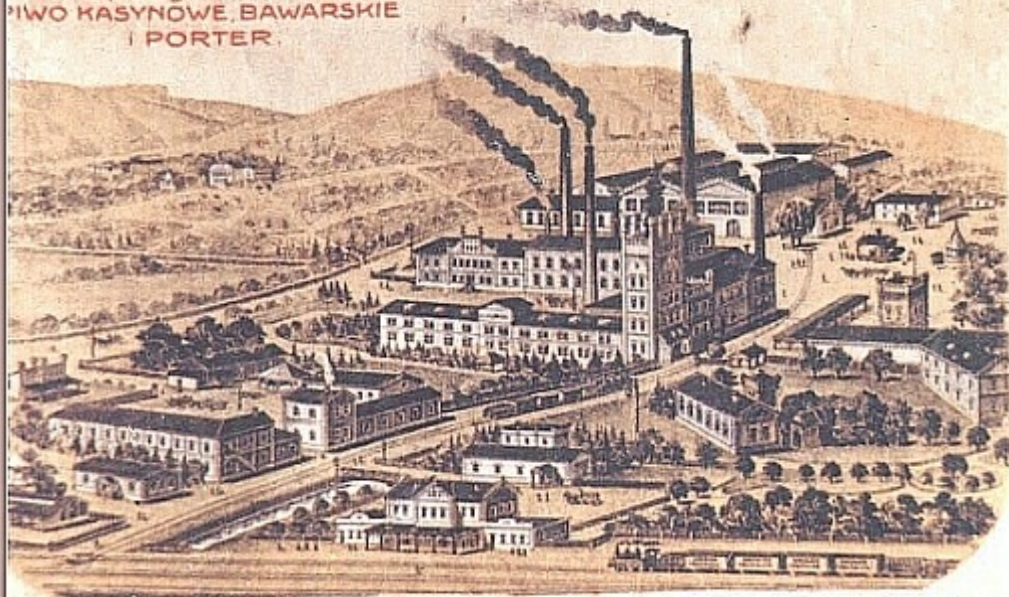

Specjalność
PIWO KASYNOWE, BAWARSKIE
I PORTER.

Widok Browaru parowego WŁADYSŁAWA KŁOMINKA w Trzebnicy